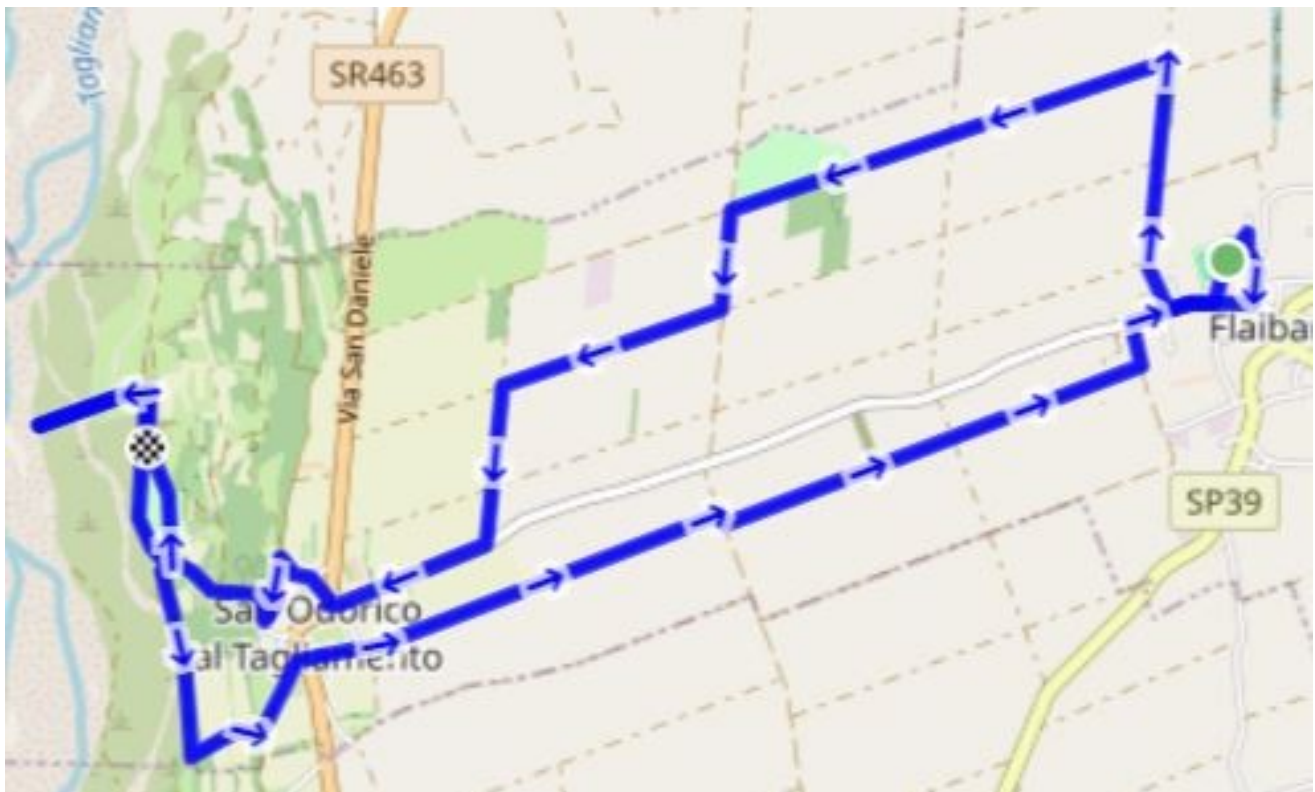

PRO FLAIBANO APS

GIOVEDI' 15 AGOSTO

ESCURSIONE CICLO

NATURALISTICA

Percorso su sterrato non adatto a bici di ciclismo

Possibilità di noleggio Bici Elettrica, al momento dell'iscrizione al costo di €. 20,00

Fino ad esaurimento Bici Elettriche

IN COLLABORAZIONE CON WE LIKE BIKE

ISCRIZIONI PRESSO AREA FESTEGGIAMENTI dalle ore 17,00
PARTENZA DALL'AREA FESTEGGIAMENTI DI FLAIBANO alle ore 18,00

PLANIMETRIA - SVILUPPO PERCORSO TOT. KM 15,00

***Durante il percorso sono previste 4 soste con illustrazione del sito visitato:
Prati di Coz- Centro Vacanze (per ristoro) - Alveo del Tagliamento -
Tumulo di Santo Odorico (Bronzo Antico)***

ISCRIZIONE 8,00 € - L'iscrizione comprende il ristoro.

***I partecipanti che si iscrivono alla ciclo naturalistica se vogliono fermarsi a
cena presso la sagra di Flaibano non dovranno fare coda alla Cassa per
l'acquisto del biglietto.***